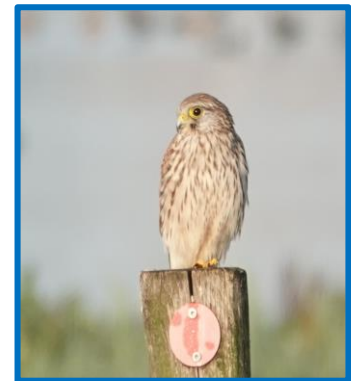

# Zoekkaart weidevogels

grutto

kievit

tureluur

scholekster

veldleeuwerik

torenvalk

buizerd

gele kwikstaart

witte kwikstaart

blauwe reiger

meerkoet

zwaan